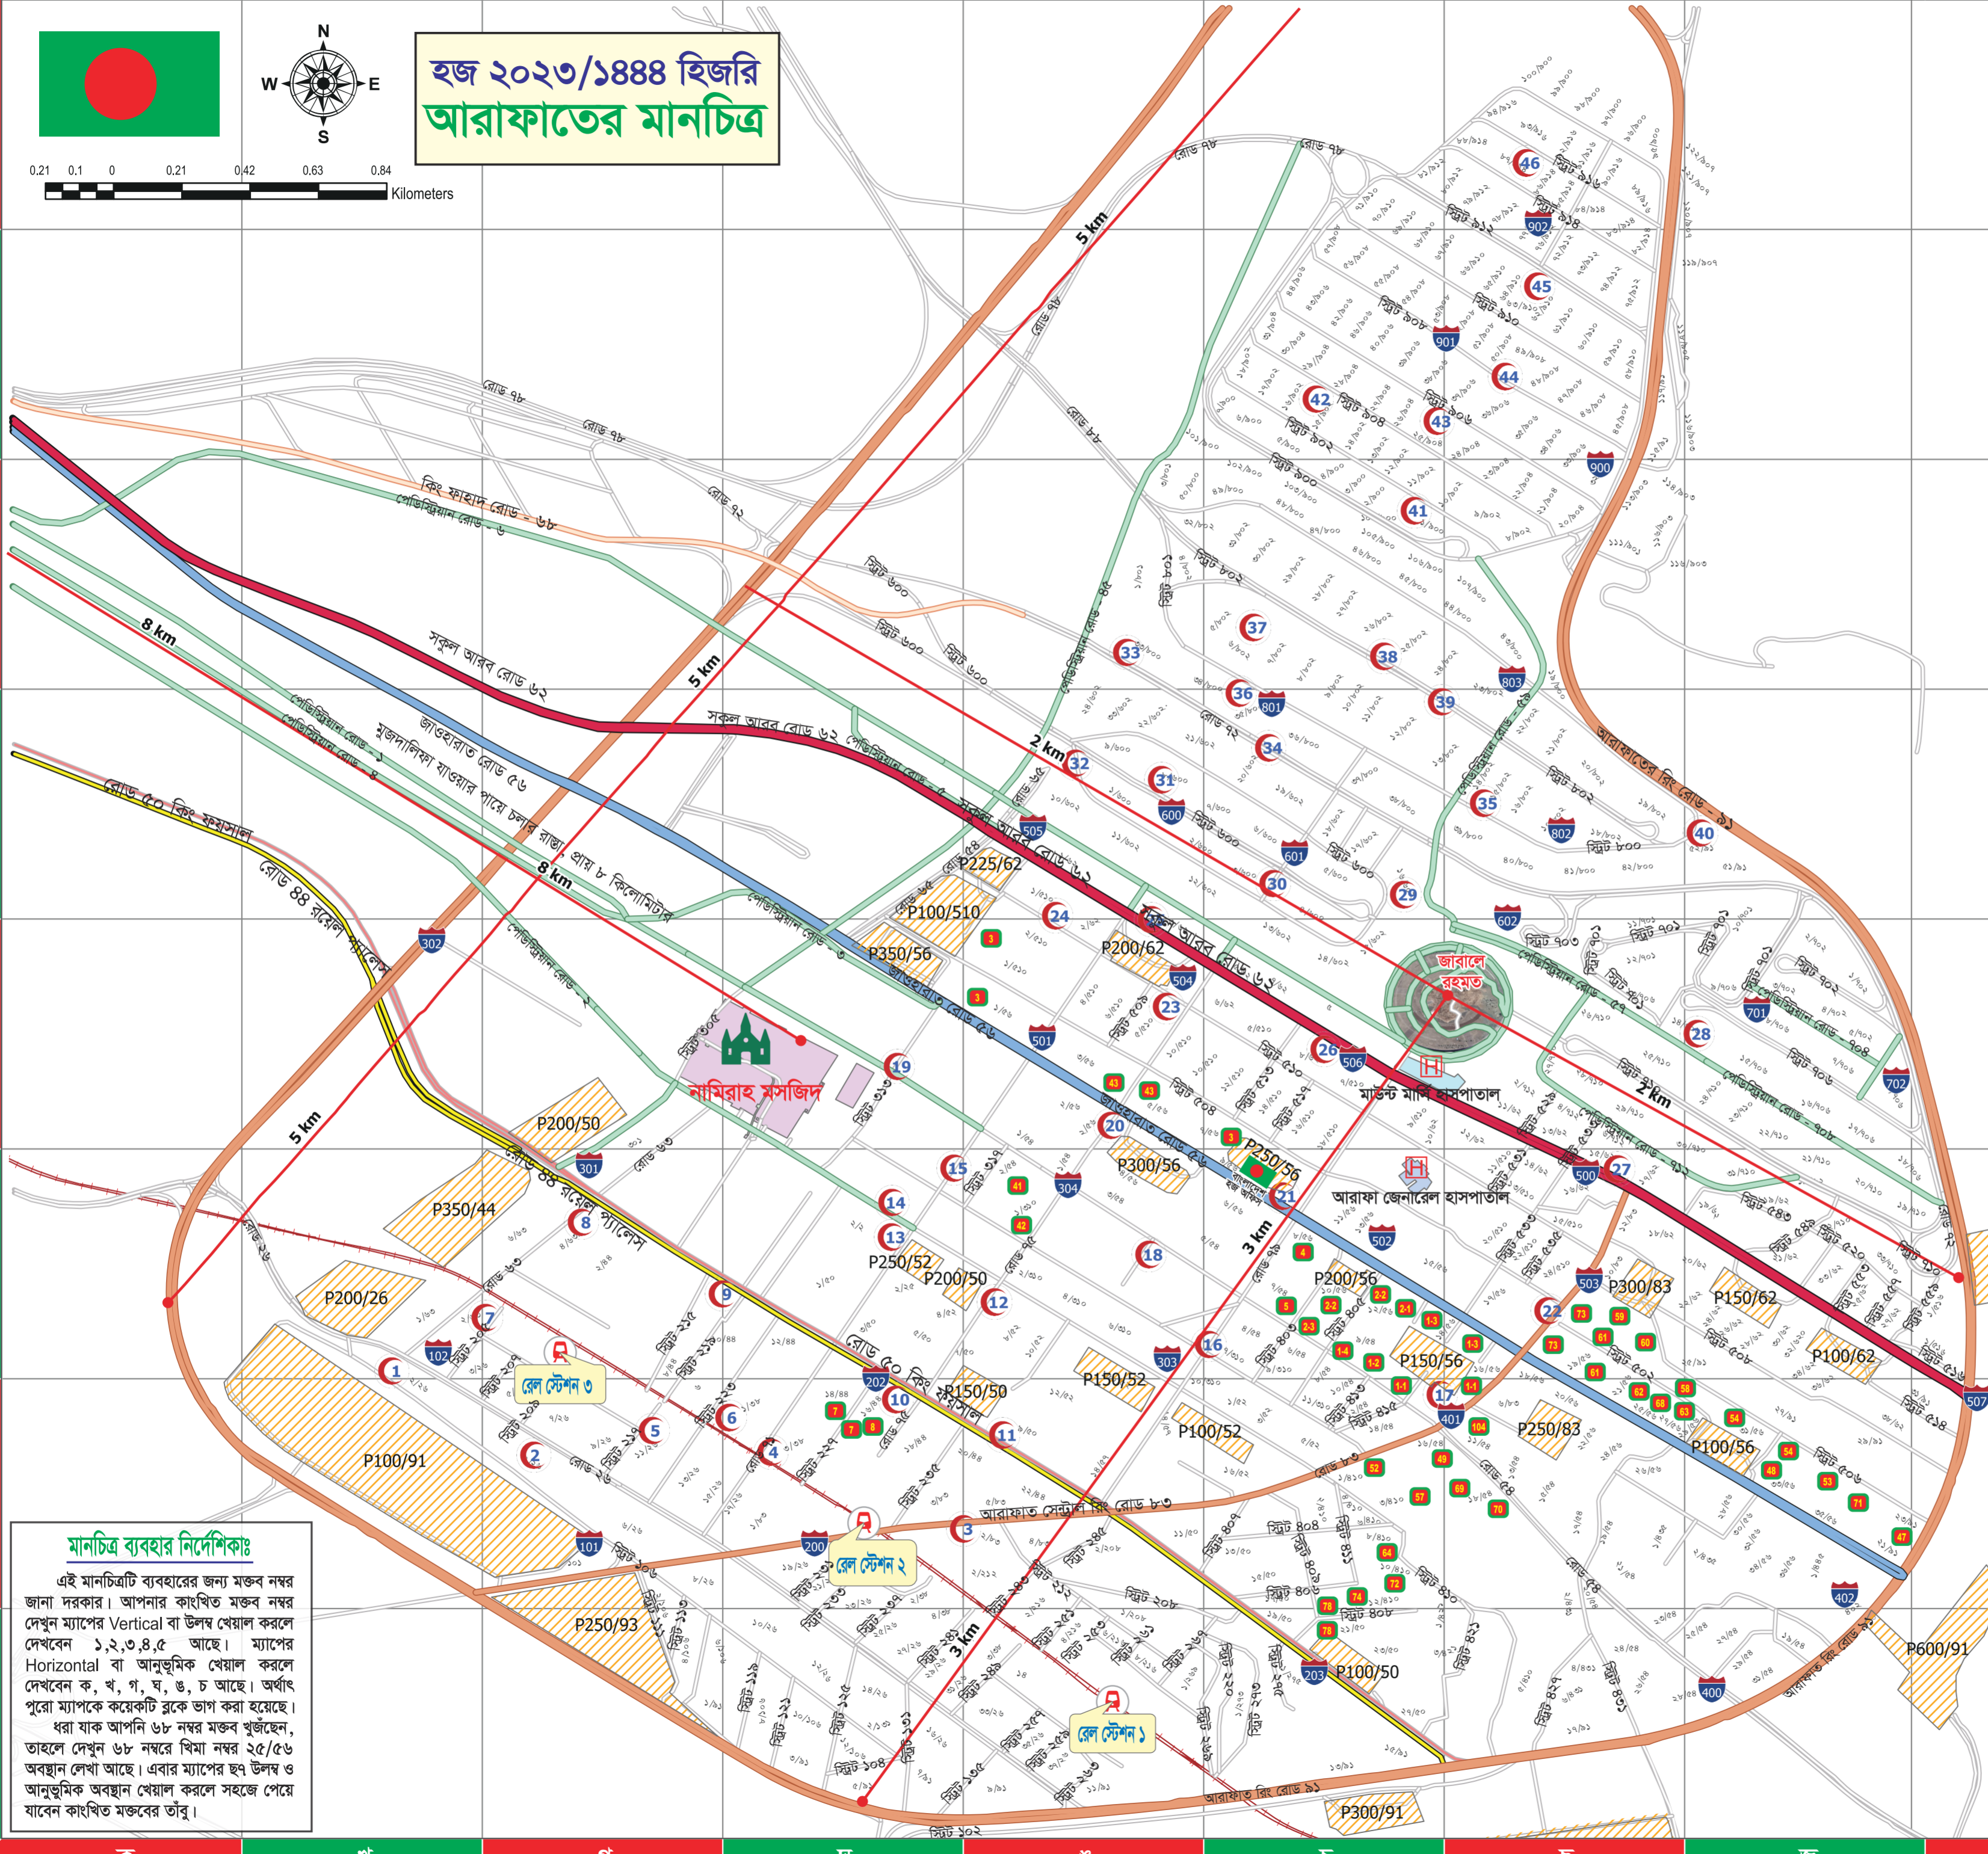

হজ ২০২৩/১৪৪৪ হিজরি আরাফাতের মানচিত্র

মানচিত্র ব্যবহার নির্দেশিকাঃ
 এই মানচিত্রটি ব্যবহারের জন্য মক্তব নম্বর জানা দরকার। আপনার কাঙ্ক্ষিত মক্তব নম্বর দেখুন ম্যাপের Vertical বা উল্লম্ব খেয়াল করলে দেখবেন ১,২,৩,৪,৫ আছে। ম্যাপের Horizontal বা আনুভূমিক খেয়াল করলে দেখবেন ক, খ, গ, ঘ, ঙ, চ আছে। অর্থাৎ পুরো ম্যাপকে কয়েকটি ব্লকে ভাগ করা হয়েছে। ধরা যাক আপনি ৬৮ নম্বর মক্তব খুঁজছেন, তাহলে দেখুন ৬৮ নম্বরে খিমা নম্বর ২৫/৫৬ অবস্থান লেখা আছে। এবার ম্যাপের ছয় উল্লম্ব ও আনুভূমিক অবস্থান খেয়াল করলে সহজে পেয়ে যাবেন কাঙ্ক্ষিত মক্তবের তালিকা।

business automation

মক্তব	খিমা নং	অবস্থান	W.C.
হজ অফিস	৯/৫৬	চ৬	১০৬১৬১
১-১	৯/৫৪	চ৭	১০৫০০১, ১০৫০৩২
১-১	১৬/৫৬	ছ৭	১০৫০০২
১-২	৯/৫৪	চ৬	১০৫০২৮-৩০
১-৩	১৪/৫৬	চ৬	১০৫০০৩
১-৪	৯/৫৪	চ৬	১০৫০২৭
২-১	১২/৫৬	চ৬	১০৫০০৪
২-২	১০/৫৬, ১২/৫৬	চ৬	১০৫০০৭, ১০৫০০৫
২-৩	১০/৫৬	চ৬	১০৫০২৪, ১০৫০২৫
৩	৭/৫৬	চ৫	১০৬১৫৯-৬০
৩	১/৫৬	ঙ৪	১০৭২১৭, ১০৭১৭৯
৪	৮/৫৬	চ৬	১০৫০০৮-১০
৫	৭/৫৪	চ৬	১০৫০২৩
৭	১৪/৪৪	ঘ৭	১০৪১১৩, ১০৪১১৭
৭	১৬/৪৪	ঘ৭	১০৪১০৬
৮	১৬/৪৪	ঘ৭	১০৪১০৭, ১০৪০৯৩
৪১	২/৫৪	ঙ৬	১০৪০৩৫, ১০৪০৪৩
৪২	১/৩১০	ঙ৬	১০৪০৩৬-৩৭
৪৩	৫/৫৬	ঙ৫	১০৭২২৫-২৭
৪৭	২১/৯১, ২৩/৯১	জ৭	১০১১০৯-১০
৪৮	৩৩/৫৬	চ৭	১০২০৬৯-৭২
৪৯	১৬/৫৪	চ৭	১০২০৮০, ১০২০৮৪, ১০২০৮৫
৫২	১/১০৪, ২/৮৩	চ৭	১০১০৯৮
৫৩	৩৩/৫৬, ৫০৬ এর কাছে	জ৭	১০১০৯৮
৫৪	৩১/৫৬	জ৭	১০১০৮৪, ১০১০৯৪
৫৭	৩/৪১০	চ৭	১০২০৮২, ১০২০৭৯
৫৮	৩১/৫৬, ৫০২ এর কাছে	ছ৭	১০১০৭৩, ১০১০৭৭, ১০১০৮২
৫৯	৩১/৫৬, ৫০২ এর কাছে	ছ৬	১০১০৬৭
৬০	৩১/৫৬, ৫০২ এর কাছে	ছ৬	১০১০৬৬
৬১	১৯/৫৬	ছ৬	১০১০৭১
৬২	২১/৫৬	ছ৭	১০১০৭২, ১০১০৭৪
৬৩	২৭/৫৬, ২৯/৫৬	ছ৭	১০১০৭৬, ১০১০৮৩
৬৪	৮/৪১০	ছ৭	১০২০৮৮
৬৮	২৫/৫৬	ছ৭	১০১০৭৫
৬৯	১৮/৫৪	ছ৭	১০২০৭৮
৭০	১৮/৫৪	ছ৭	১০২০৭৩-৬
৭১	২৩/৯১, স্ট্রিট ৫০৬	জ৭	১০১০৯৯-১০০
৭২	১০/৪১০, ১২/৪১০	চ৭	১০২১১০
৭৩	স্ট্রিট ৫৪১, ১৯/৫৬ এর কাছে	ছ৬	১০১০৬৯
৭৪	স্ট্রিট ৪০৮	চ৭	১০২১০৮
৭৮	২১/৫০, স্ট্রিট ৪০৮	চ৮	১০২১০৯, ১০২১১১-১২
১০৪	১১/৫৪	ছ৭	